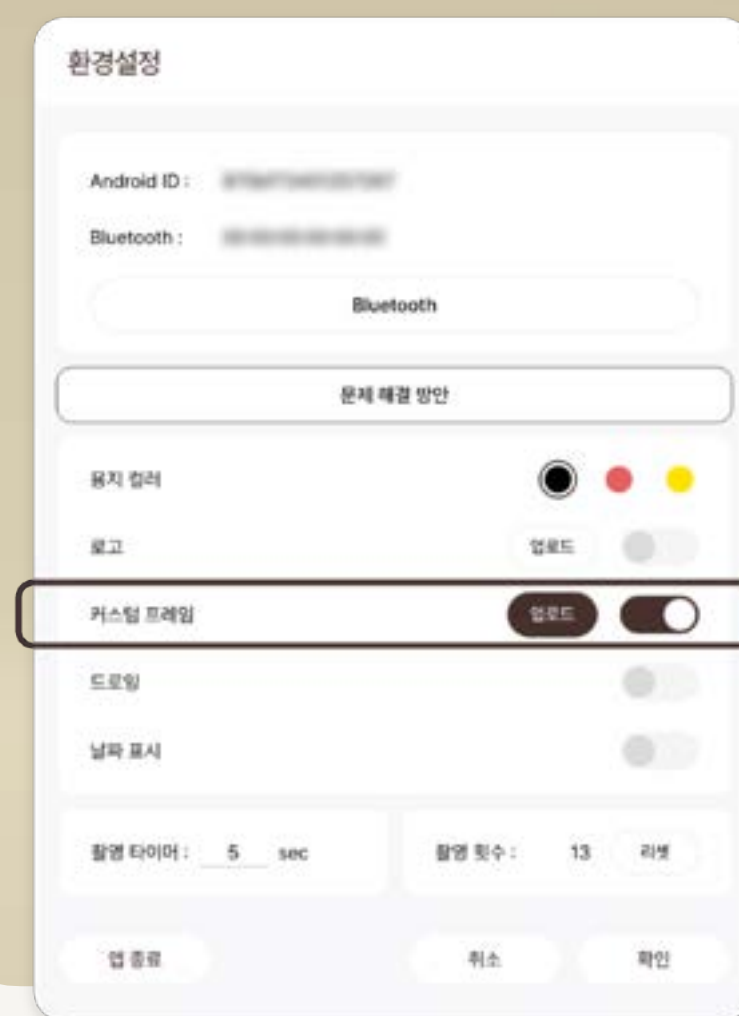

3 프레임 디자인 커스텀 (STICKY FRAME)

영수증사진기® STICKY FRAME은 배경과 함께 사진을 촬영할 수 있는 기능을 제공합니다.
 사전 탑재된 60여개의 프레임을 사용하거나 직접 제작한 최대 12개의 커스텀프레임을 이용할 수
 있도록 설정할 수 있습니다. 직접 제작한 프레임으로 우리 브랜드에 딱 맞춘 커스텀 영수증사진기®
 설정이 가능합니다.

10인치 STICKY FRAME 사전 탑재 프레임 60종

3 프레임 디자인 커스텀 (STICKY FRAME)

영수증사진기® STICKY FRAME은 배경과 함께 사진을 촬영할 수 있는 기능을 제공합니다.
사전 탑재된 60여개의 프레임을 사용하거나 직접 제작한 최대 12개의 커스텀프레임을 이용할 수 있도록 설정할 수 있습니다. 직접 제작한 프레임으로 우리 브랜드에 딱 맞춘 커스텀 영수증사진기® 설정이 가능합니다.

환경설정에서
직접 제작한 프레임 업로드

어플에 적용된
커스텀 프레임 선택 가능

우리 브랜드만의 특별한
커스텀 프레임 출력 완료!

10인치 STICKY FRAME 커스텀 프레임 적용 가능

4 고객 참여형 상·하단 이미지 커스텀 (STICKY ONE / MORE)

영수증사진기®는 사진 상·하단 함께 출력되는 이미지를 소프트웨어 설정창을 통해 간편하게 삽입할 수 있습니다. 관리자가 원하는 사이즈의 디자인 이미지를 삽입할 수 있어 고객 참여형 마케팅 오브제로서 다양한 연출이 가능합니다.